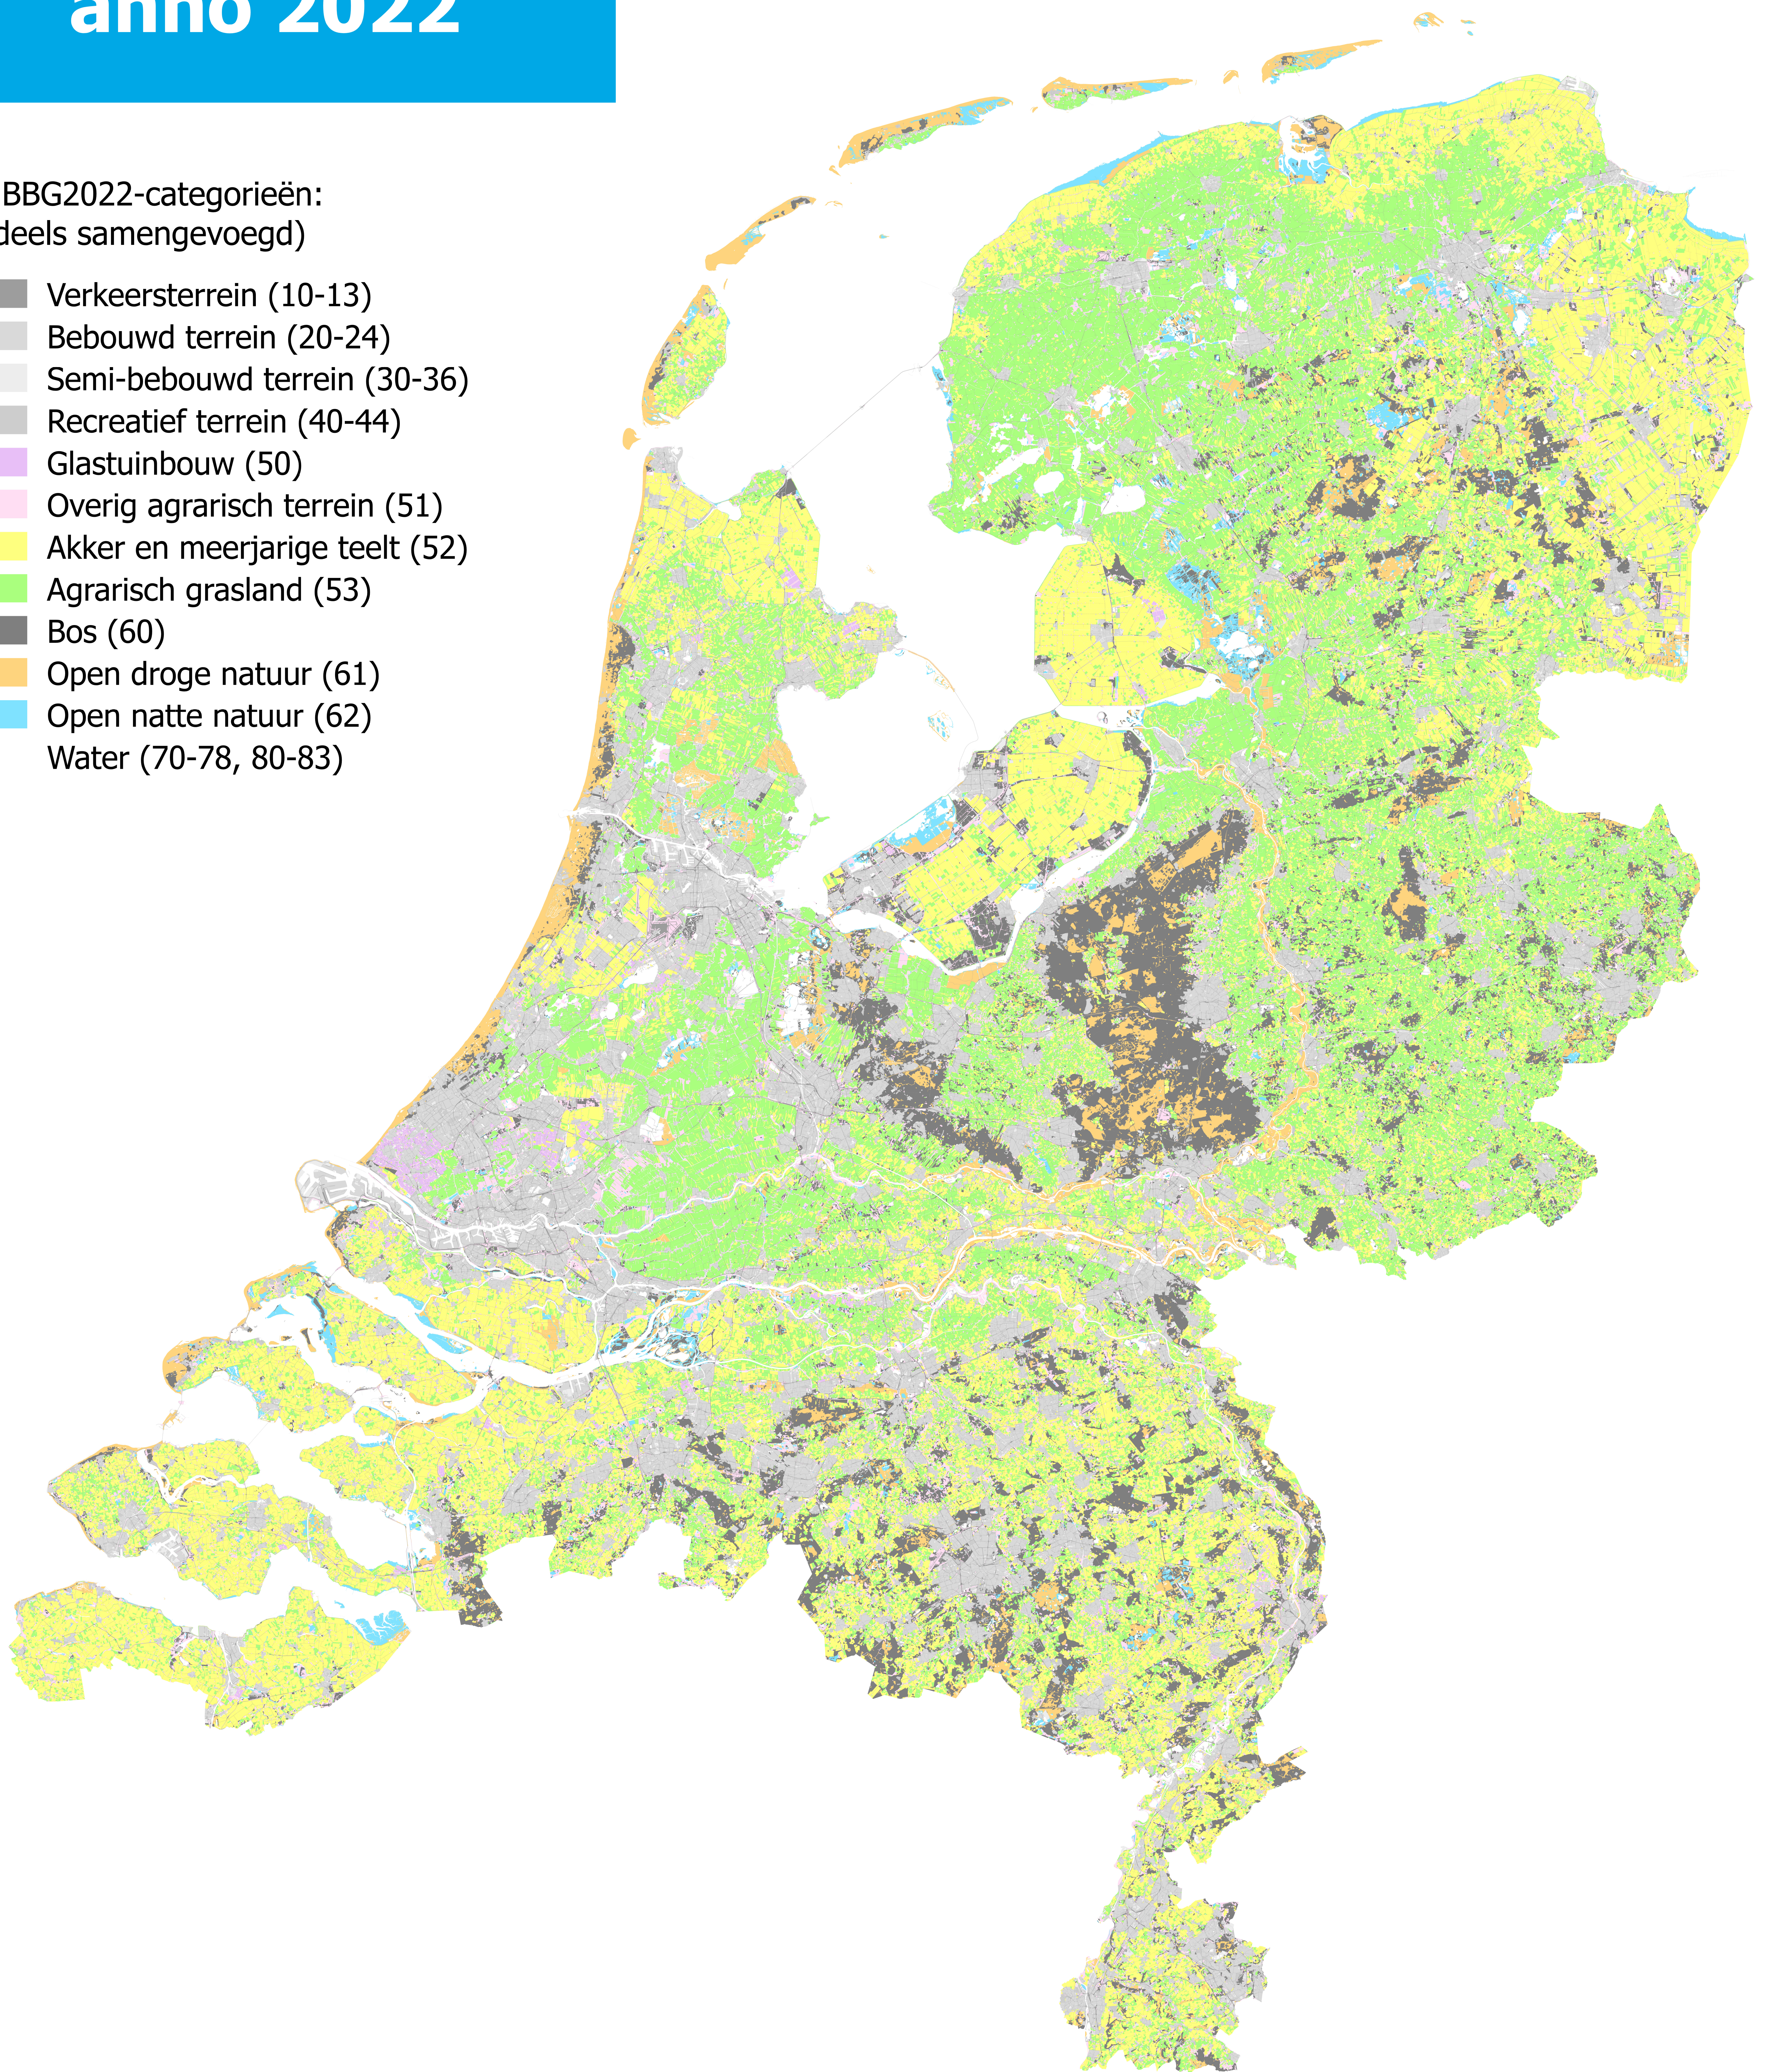

Bodemgebruik in Nederland anno 2022

Uitgelicht: Agrarisch terrein en Natuurlijk terrein

NBBG2022-categorieën:
(deels samengevoegd)

- Verkeesterrein (10-13)
- Bebouwd terrein (20-24)
- Semi-bebouwd terrein (30-36)
- Recreatief terrein (40-44)
- Glastuinbouw (50)
- Overig agrarisch terrein (51)
- Akker en meerjarige teelt (52)
- Agrarisch grasland (53)
- Bos (60)
- Open droge natuur (61)
- Open natte natuur (62)
- Water (70-78, 80-83)

Bron: CBS Bestand Bodemgebruik: Mutatiebestand NBBG2022 (v1)
Onderliggende bronnen: zie Productbeschrijving NBBG2022

<https://www.cbs.nl/nl-nl/dossier/nederland-regionaal/geografische-data/bestand-bodemgebruik>

0 10 20 40 Kilometers