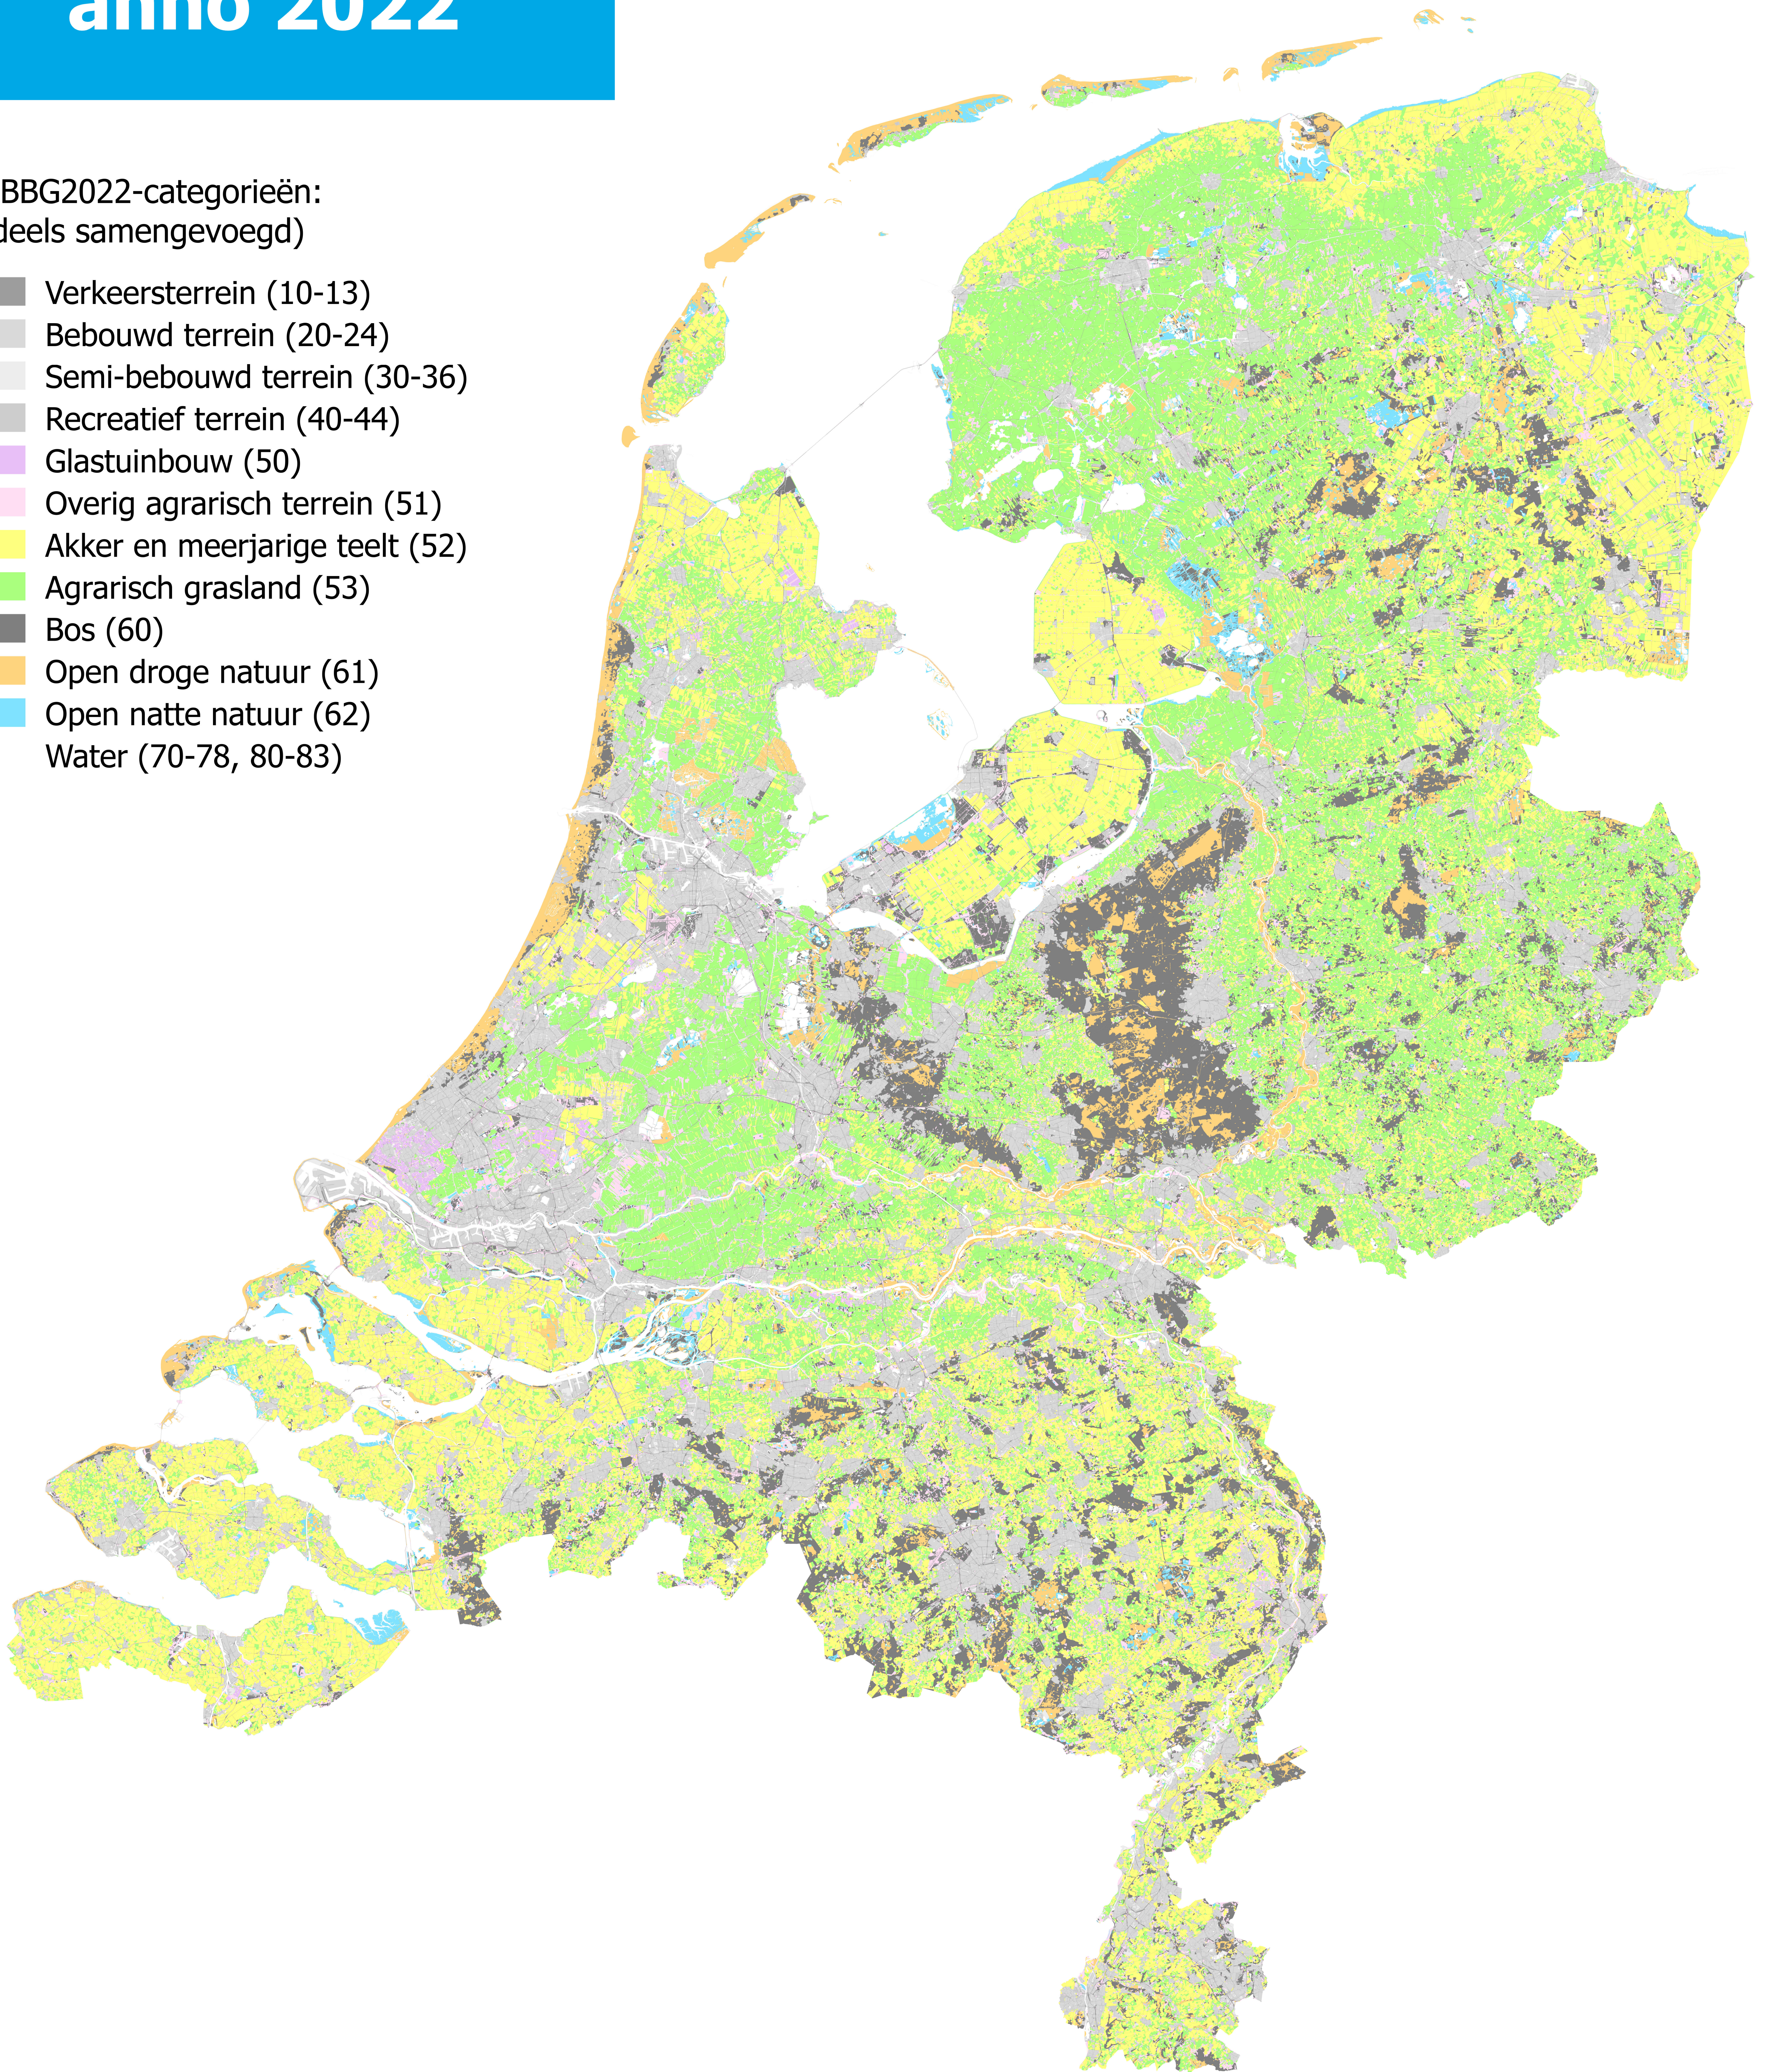

Bodemgebruik in Nederland anno 2022

Uitgelicht: Agrarisch terrein en Natuurlijk terrein

NBBG2022-categorieën:
(deels samengevoegd)

- Verkeersterrein (10-13)
- Bebouwd terrein (20-24)
- Semi-bebouwd terrein (30-36)
- Recreatief terrein (40-44)
- Glastuinbouw (50)
- Overig agrarisch terrein (51)
- Akker en meerjarige teelt (52)
- Agrarisch grasland (53)
- Bos (60)
- Open droge natuur (61)
- Open natte natuur (62)
- Water (70-78, 80-83)

Bron: CBS Bestand Bodemgebruik: Mutatiebestand NBBG2022 (v1)
Onderliggende bronnen: zie Productbeschrijving NBBG2022

<https://www.cbs.nl/nl-nl/dossier/nederland-regionaal/geografische-data/bestand-bodemgebruik>

0 10 20 40 Kilometers