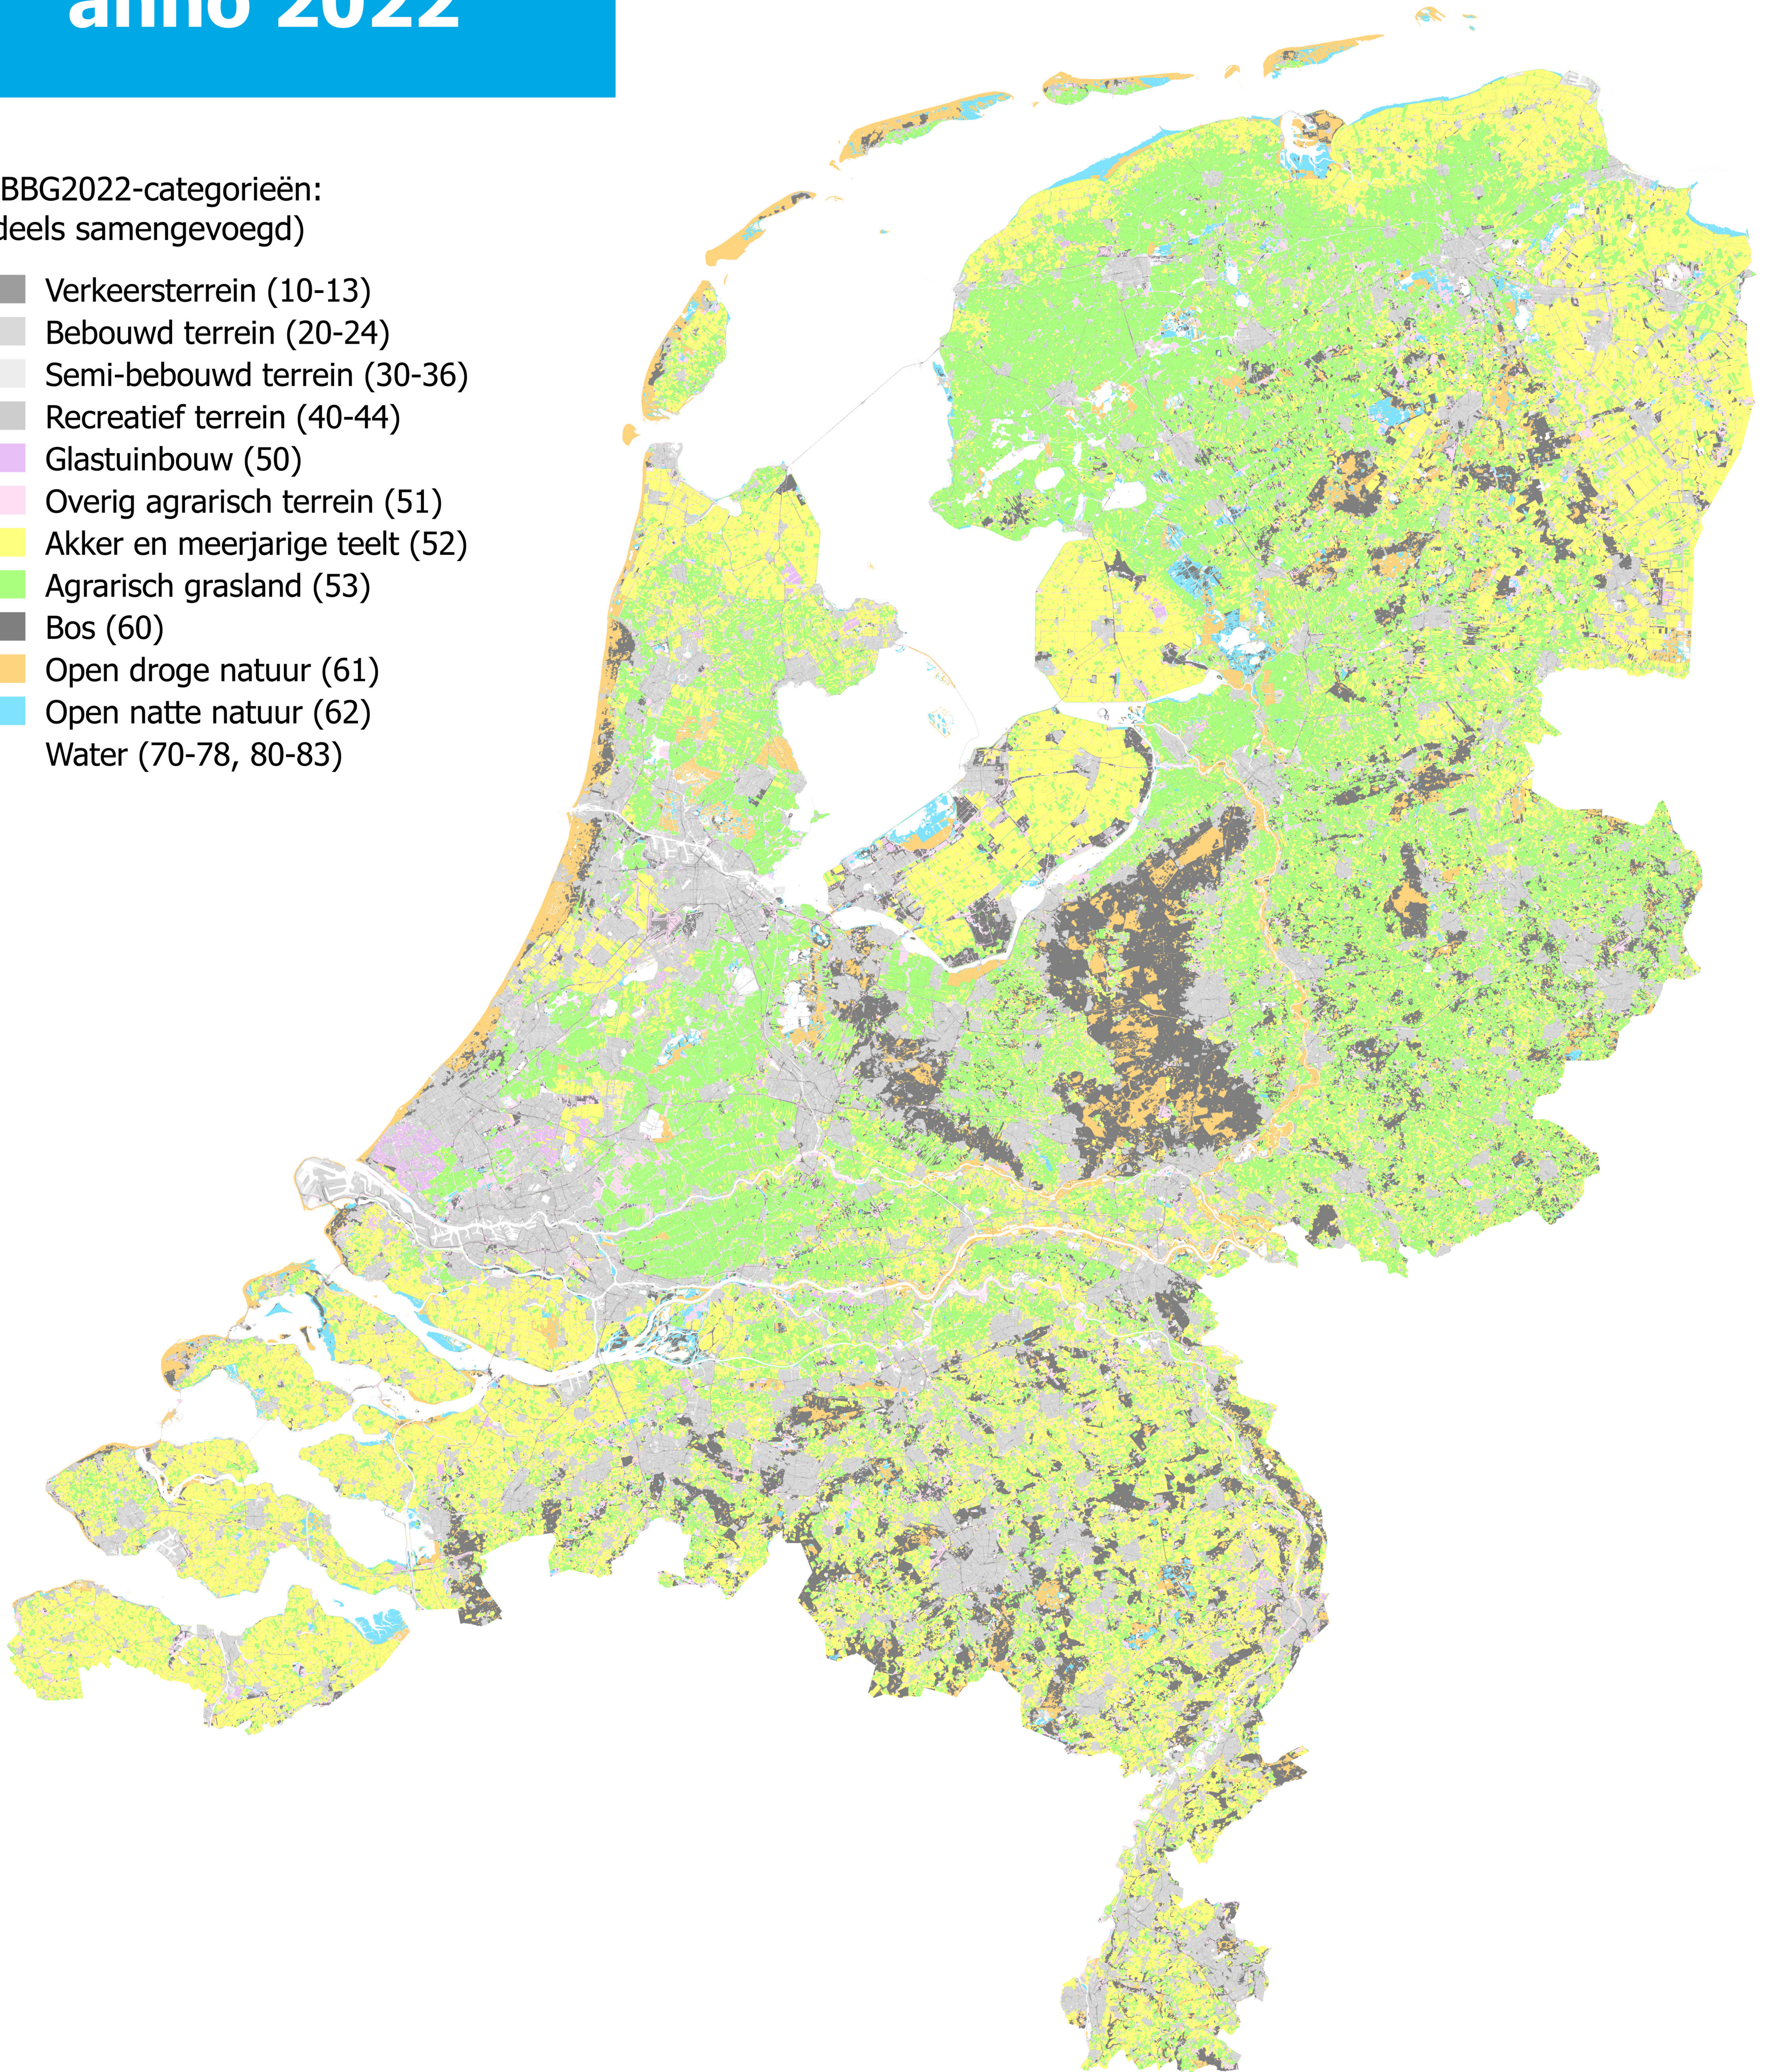

Bodemgebruik in Nederland anno 2022

Uitgelicht: Agrarisch terrein en Natuurlijk terrein

NBBG2022-categorieën:
(deels samengevoegd)

- Verkeesterrein (10-13)
- Bebouwd terrein (20-24)
- Semi-bebouwd terrein (30-36)
- Recreatief terrein (40-44)
- Glastuinbouw (50)
- Overig agrarisch terrein (51)
- Akker en meerjarige teelt (52)
- Agrarisch grasland (53)
- Bos (60)
- Open droge natuur (61)
- Open natte natuur (62)
- Water (70-78, 80-83)

Bron: CBS Bestand Bodemgebruik: Mutatiebestand NBBG2022 (v1)
Onderliggende bronnen: zie Productbeschrijving NBBG2022

<https://www.cbs.nl/nl-nl/dossier/nederland-regionaal/geografische-data/bestand-bodemgebruik>

0 10 20 40 Kilometers